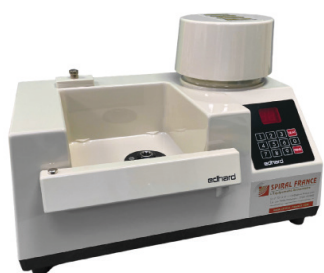

# Doseuse Accessoires

## Bases Moteurs

P4020

PS4030

PV4001

PVS4101

## Bols Inox (compatibles avec pompes inox)

32 Litres

(Seulement  
pour PVS)

17 Litres

9.5 Litres

## Bols Lexan

5.5 et 17 Litres, 1 ou 2 sorties

Existe en  
version haute  
pression